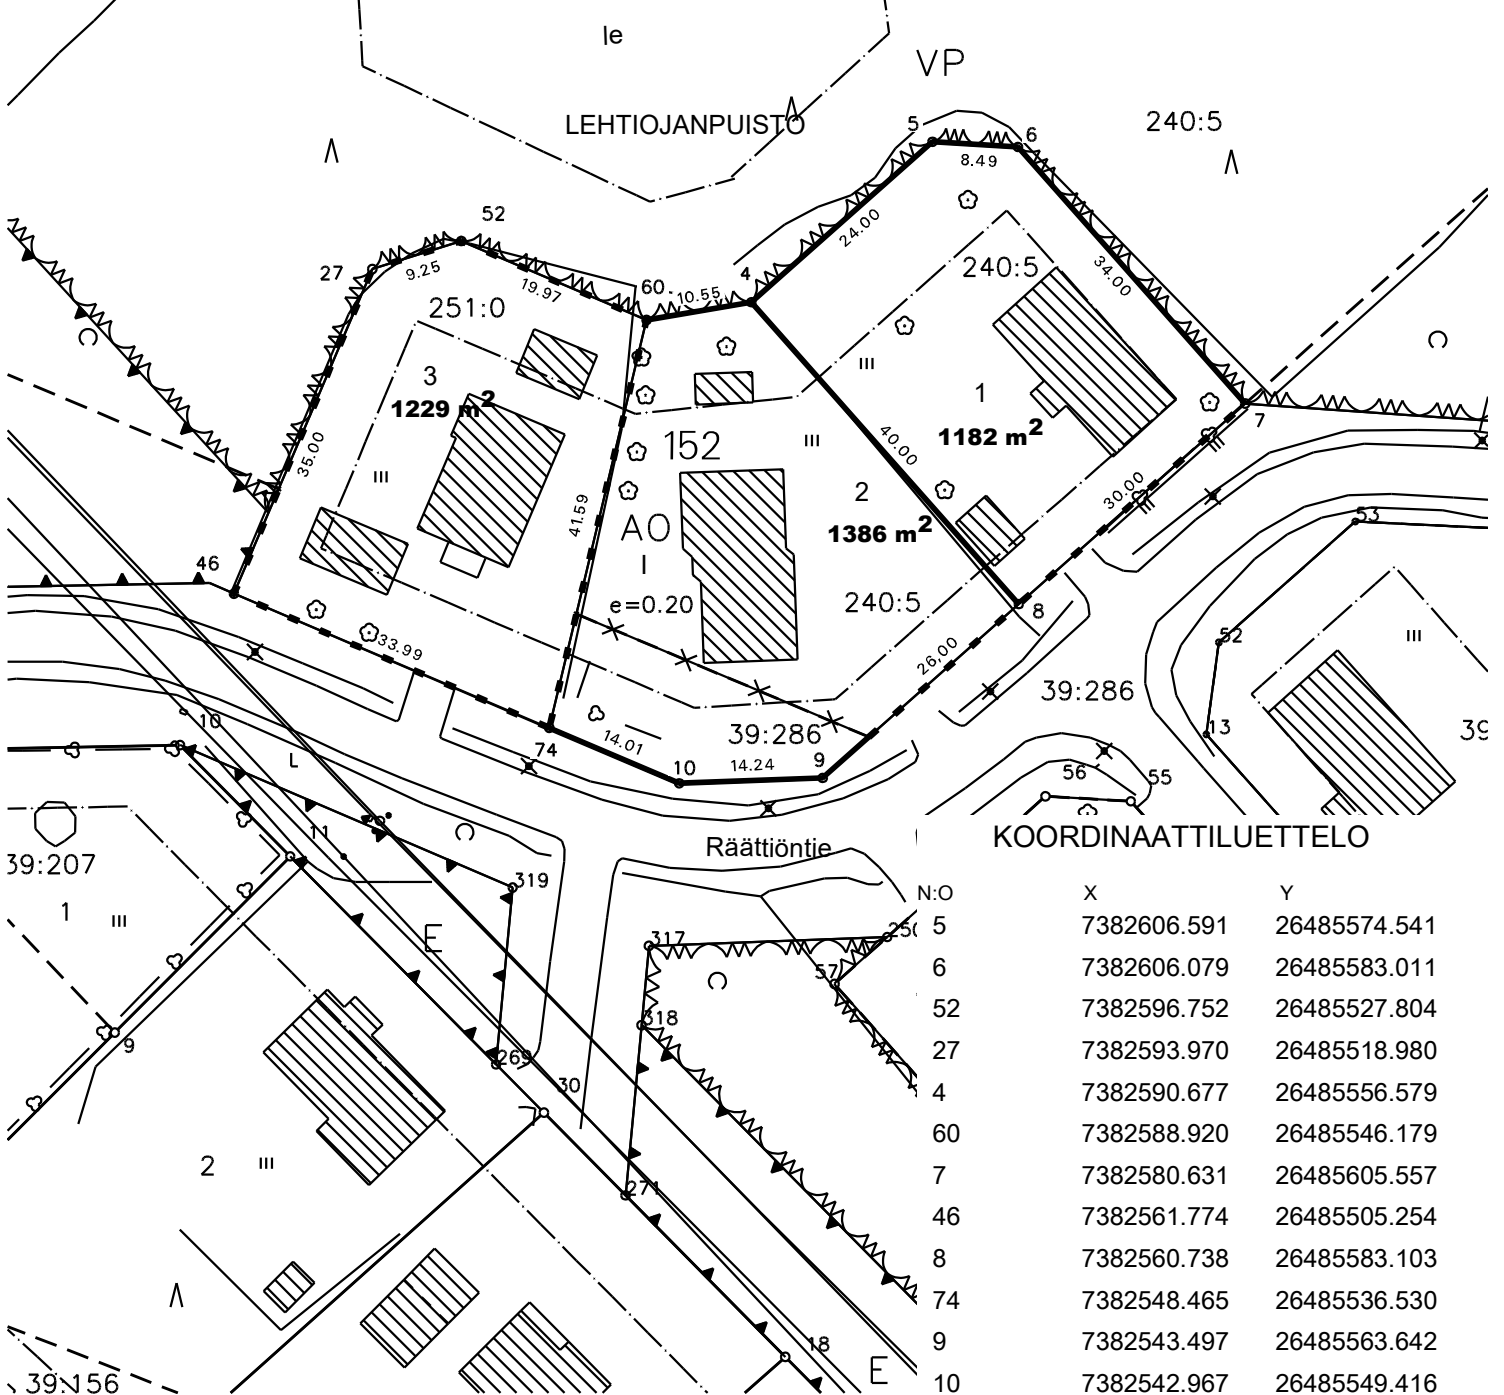

TONTTIJAKO		1:750		ROVANIEMI	
ASEMAKAAVA 1988-7-0		VAHVISTETTU 26.02.1988			
EDELLINEN TONTTIJAKO					
LASK. MM		TONTTIJAON LAATI TOIMITUSINSINÖÖRI		28.08.2024	
PIIRT. MM				KAUP. OSA 13	
TARK. SÄ		Mikko Myllynen		KORTTELI 152	
KAUPUNGINGEODEETTI HYVÄKSYNYT POHJAKARTAN JA TONTTIJAON				TONTIT 1-3	
				MUUTT. TONTIT	
				TJ-KARTTA 13-152-1	

MUODOSTUMINEN

TONTTI	P-ALA	OSAPINTA-ALA	RN:o	KIINTEISTÖN NIMI
1	1182	1182	401 240 5	Korkeakangas
2		1097	401 240 5	Korkeakangas
3	1229	289	401 39 286	Kunta-Räättiö
		1229	401 251 0	Oskarila

KOORDINAATTILUETTELO

N:o	X	Y
5	7382606.591	26485574.541
6	7382606.079	26485583.011
52	7382596.752	26485527.804
27	7382593.970	26485518.980
4	7382590.677	26485556.579
60	7382588.920	26485546.179
7	7382580.631	26485605.557
46	7382561.774	26485505.254
8	7382560.738	26485583.103
74	7382548.465	26485536.530
9	7382543.497	26485563.642
10	7382542.967	26485549.416